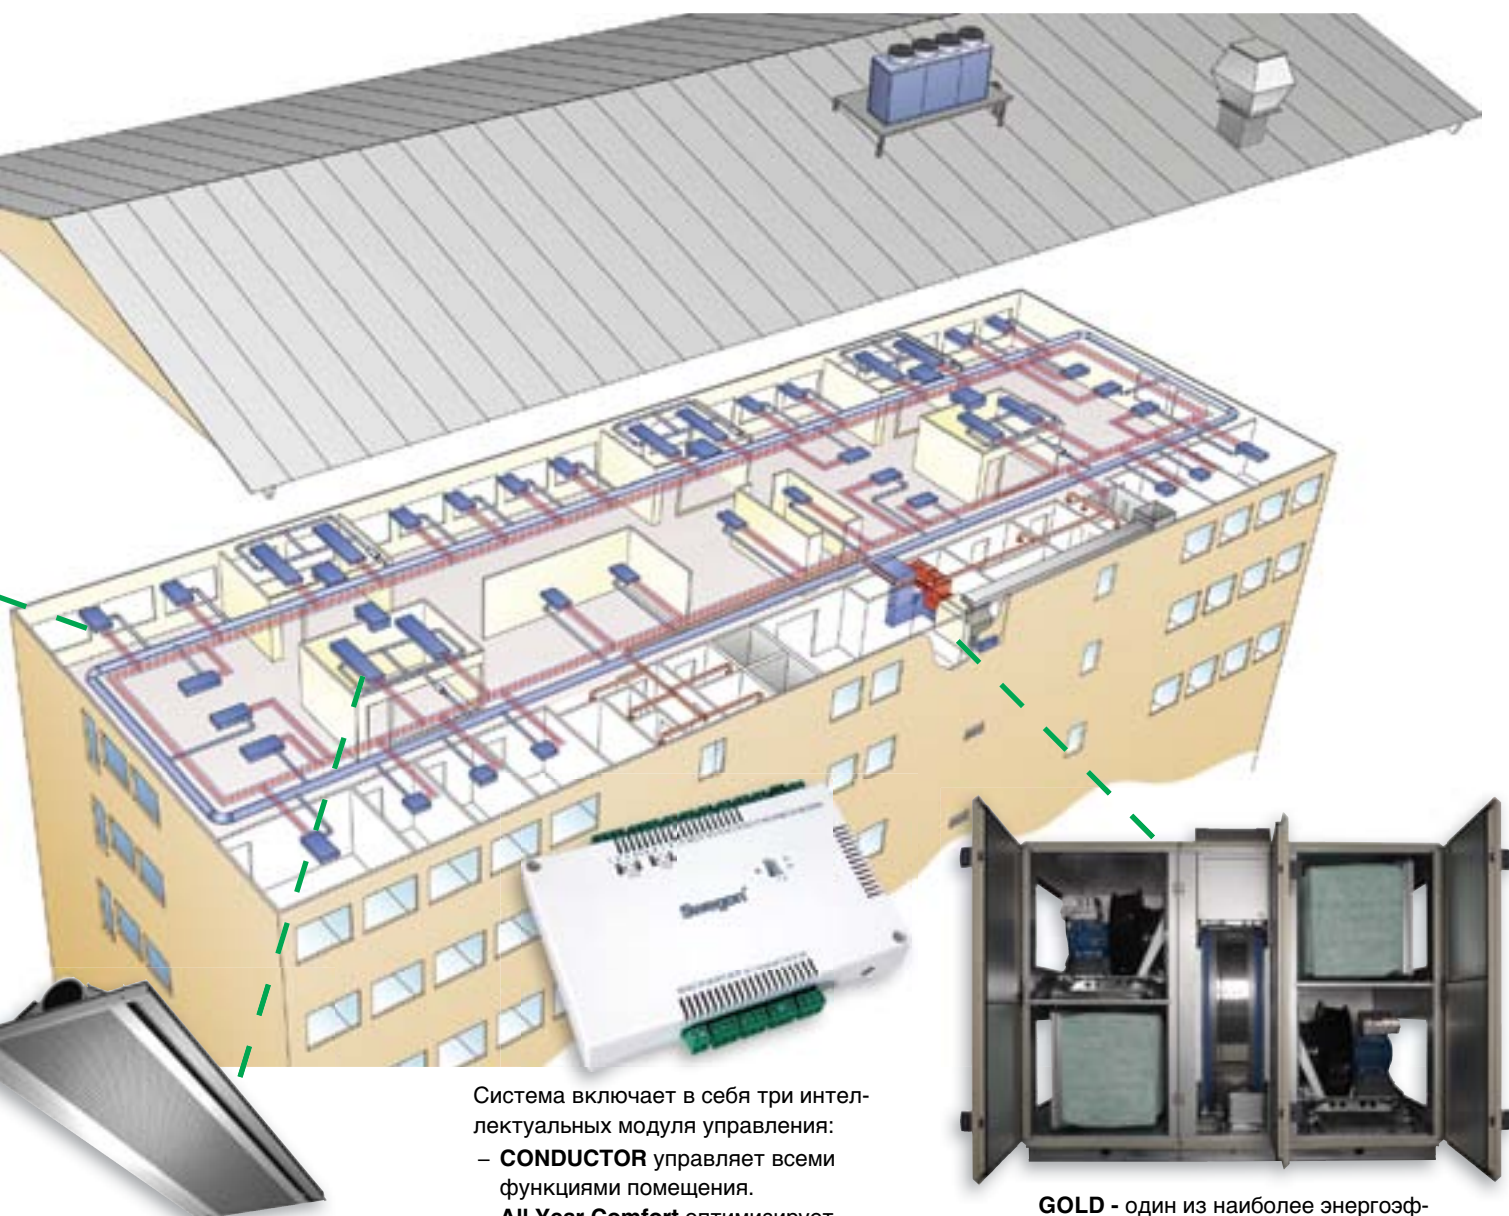

PRIMO - периметрическая система для монтажа в подоконном пространстве

Swegon Bonus

Управление по потребности и гибкость

- Расход воздуха, энергия на охлаждение и обогрев - по потребности
- Возможность гибкого деления на офисные блоки
- Регулируемая картина распределения воздуха
- Управление климатом каждого помещения

Низкое энергопотребление

- Автоуправление расходом воздуха по потребности, в том числе в зависимости от присутствия человека в помещении
- Эффективная утилизация тепла и холода
- Оптимизация давления и температуры с помощью Super WISE и All Year Comfort

Встроенная автоматика с коммуникацией

- Комплект автоматики для оптимальной функциональности
- Контроль через веб-интерфейс делает систему диспетчеризации дешевле либо излишней
- Частично беспроводная система

PACIFIC - климатическая балка большой охлаждающей мощности, которая может использоваться, в частности, в конференц-залах

Система включает в себя три интеллектуальных модуля управления:

- **CONDUCTOR** управляет всеми функциями помещения.
- **All Year Comfort** оптимизирует температуру холодной и горячей воды климатических модулей.
- **Super WISE** оптимизирует давление во всех зонах здания, осуществляет коммуникацию с CONDUCTOR и GOLD в системе диспетчеризации.